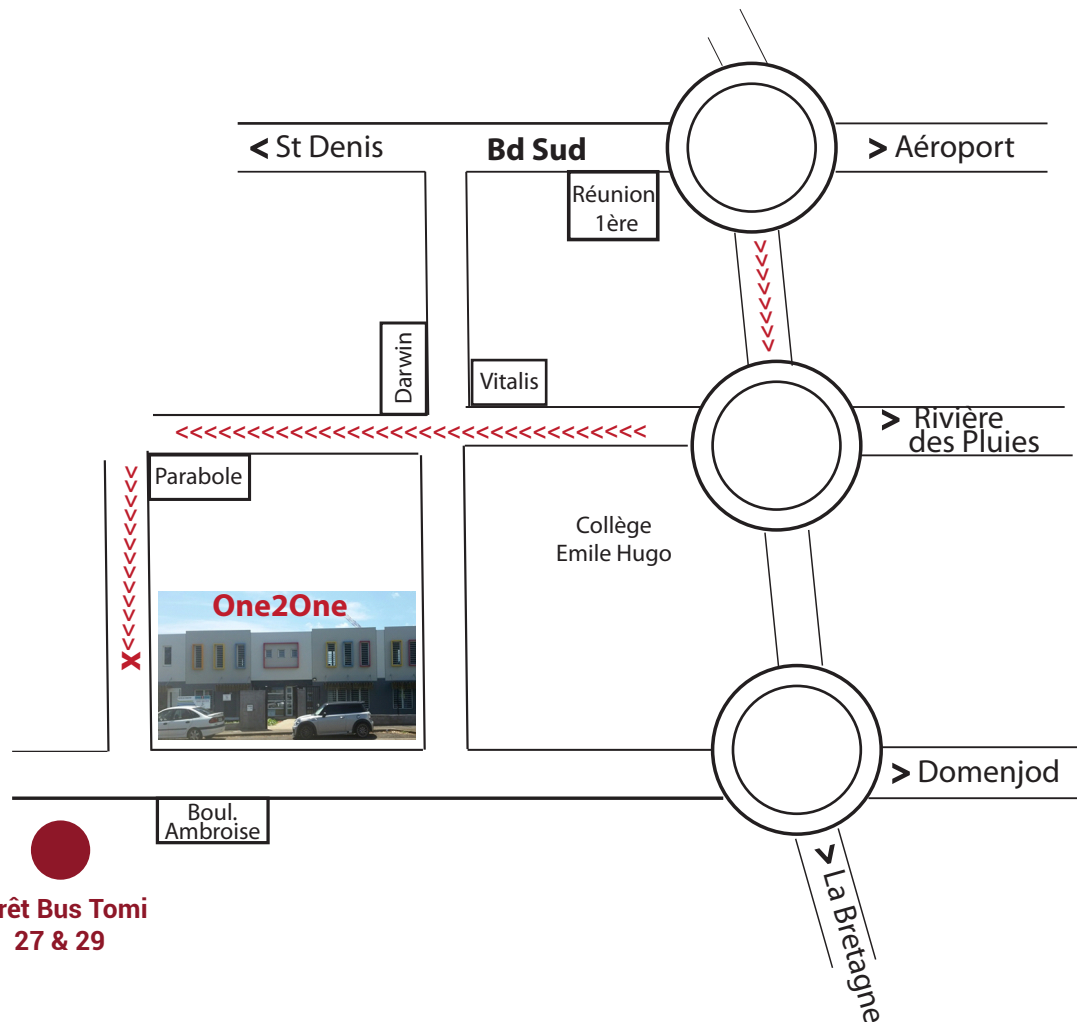

One

2

One

SIEGE SOCIAL

TECHNOR
13 rue Maurice Tomi
97490 Ste Clotilde

Tél : 0262 500 515
contact@one2one.re

www.one2one.re